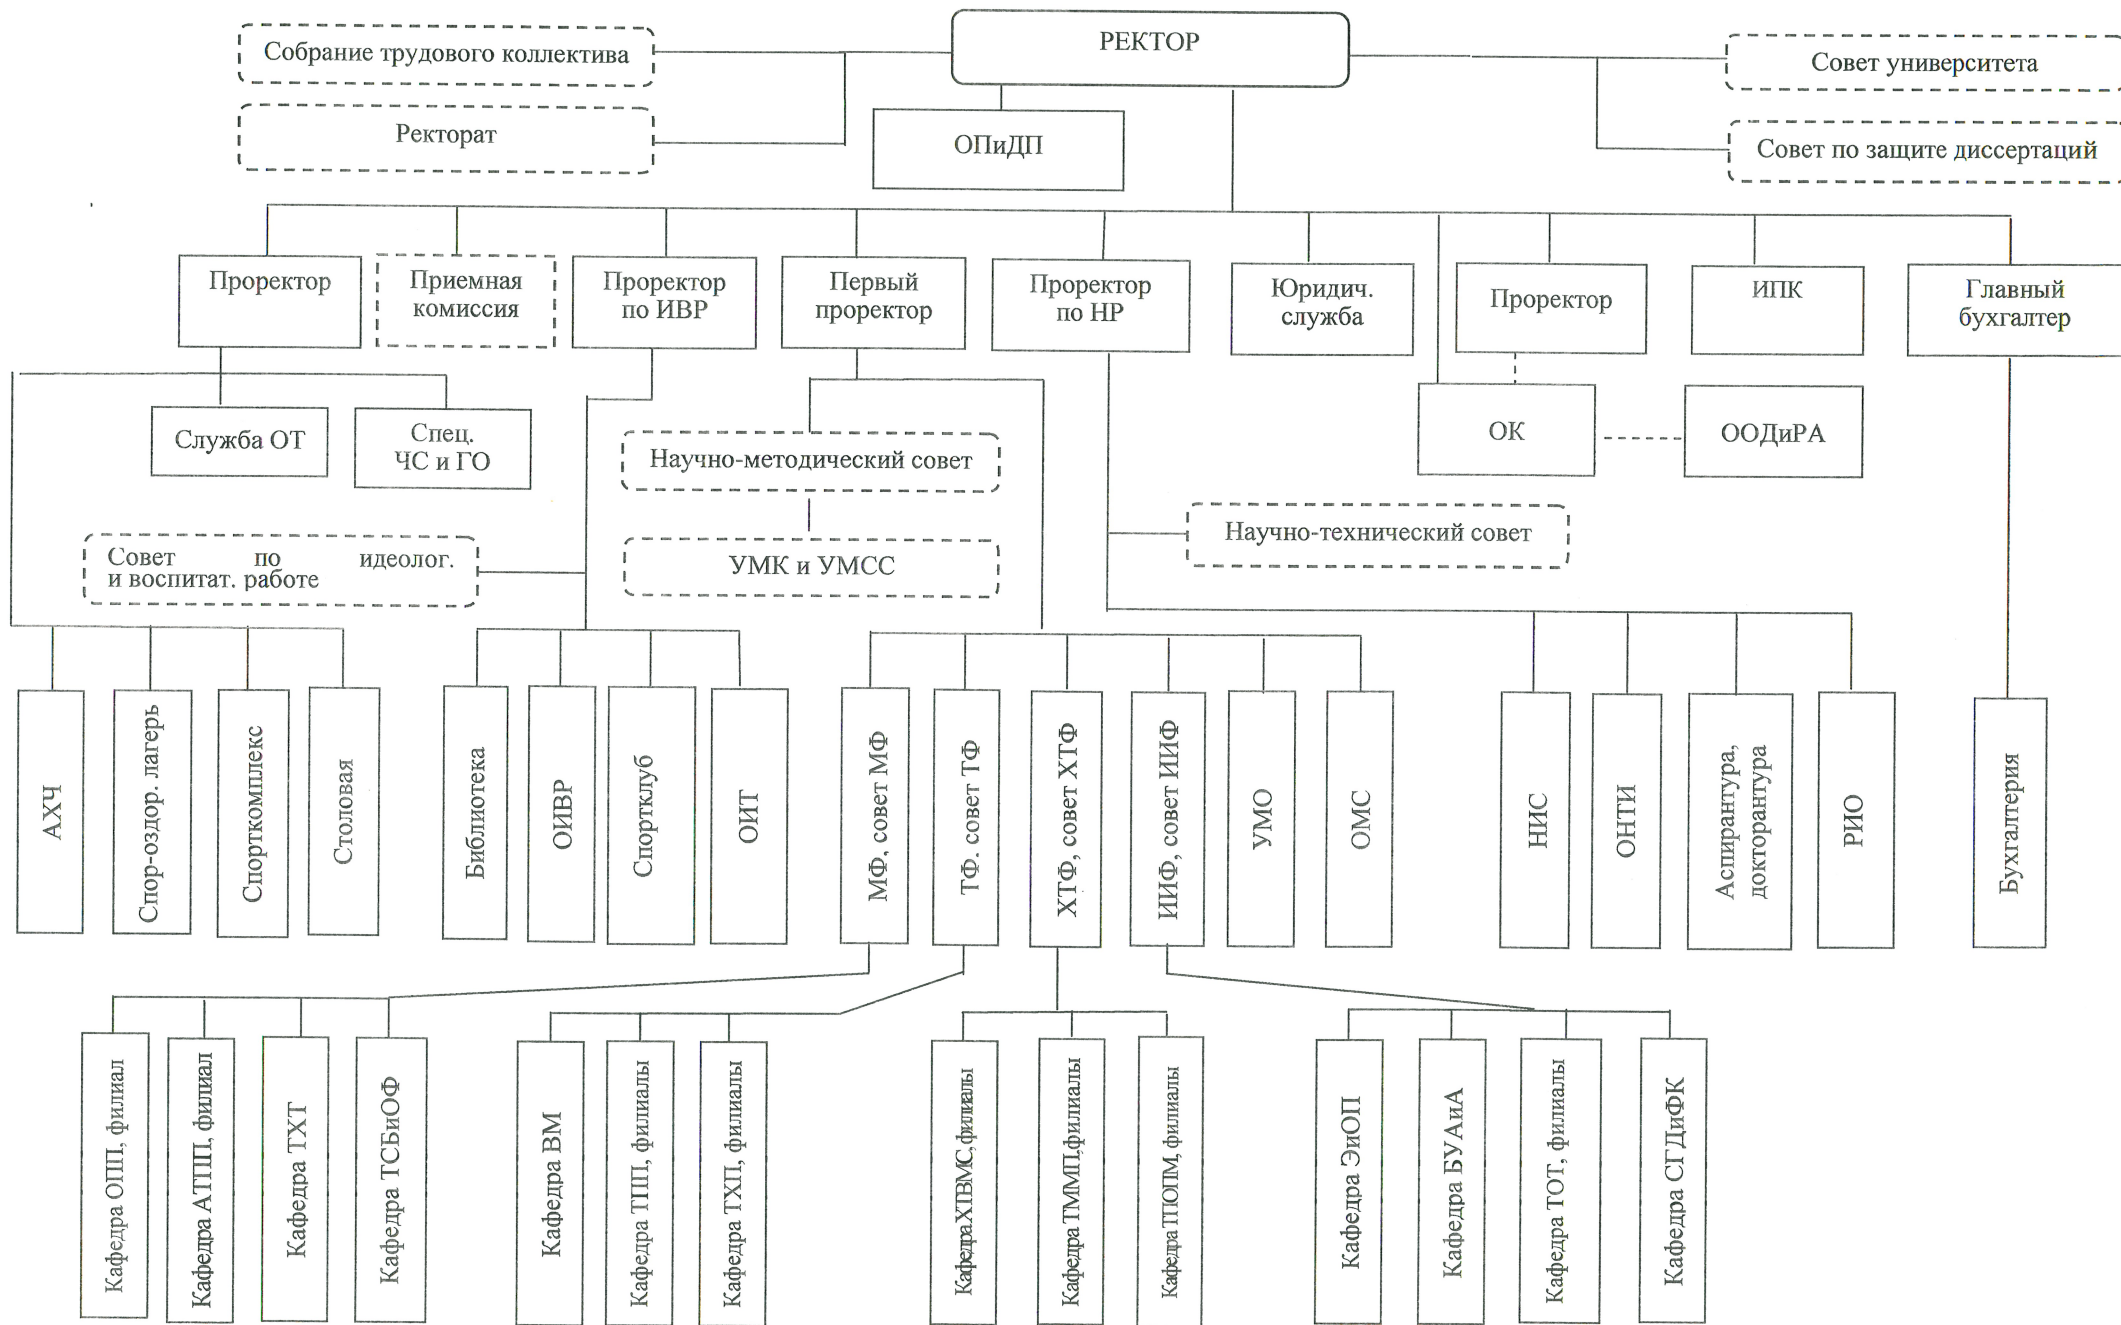

Структурная схема БГУТ

Приложение к приказу № 253 от 10.09.2024

Ректор

Handwritten signature

М.А. Киркор